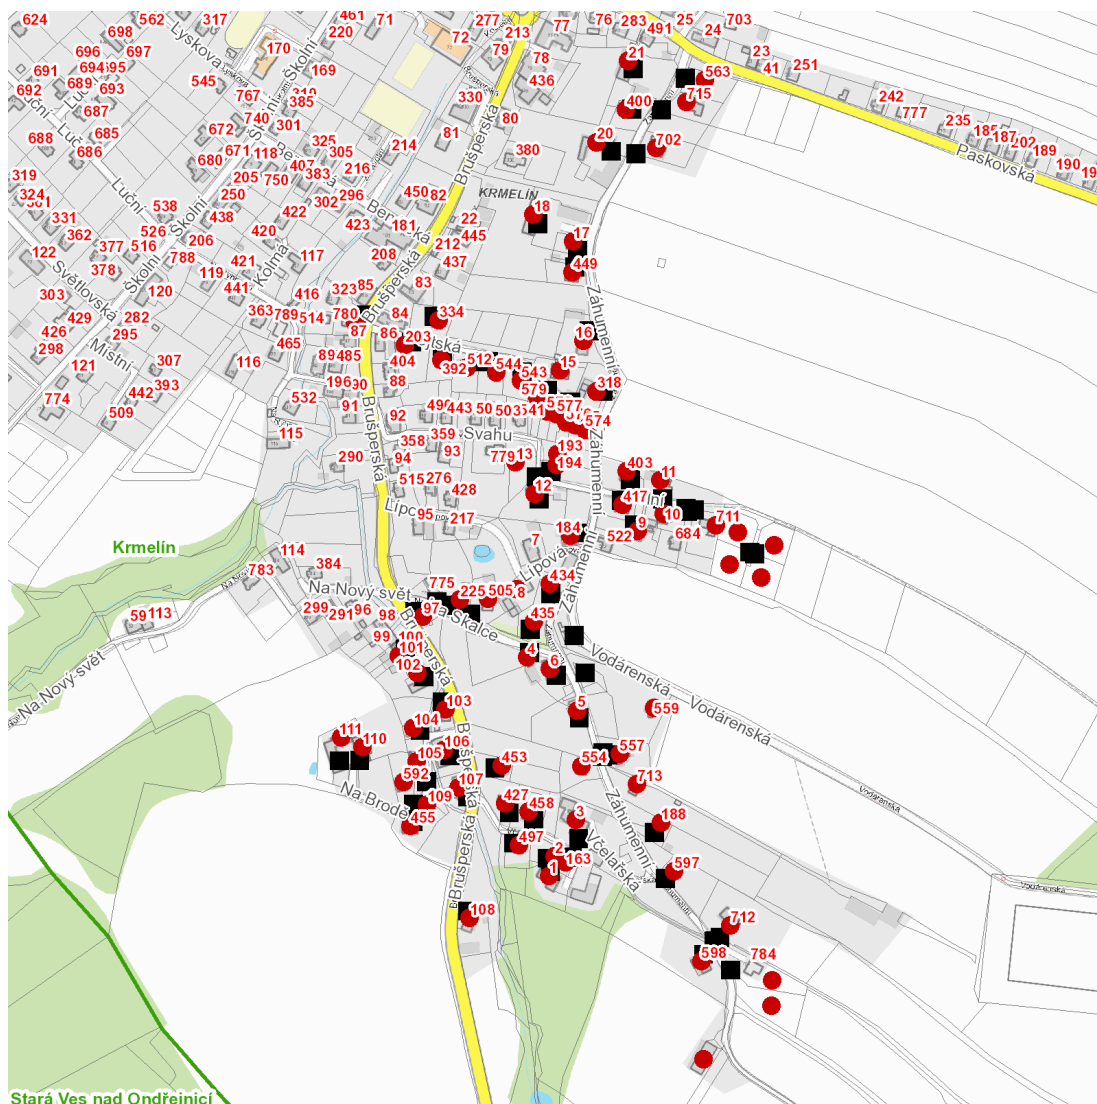

dne **14. 11. 2023** od **7:30** do **15:30** hodin

Plánovaná odstávka zahrnuje tyto lokality:**Krmelín (okres Frýdek-Místek)**

Brušperská: č. p. 97, 101, 102, 103, 106, 107, 108, 453, 780

Fojtská: č. p. 15, 203, 334, 392, 512, 543, 544, 574-579

Na Brodě: č. p. 104, 105, 109, 110, 111, 455, 592

Na Skalce: č. p. 4, 225, 505

Na Svahu: č. p. 12, 13, 193, 194

Polní: č. p. 10, 11, 403, 711

Včelařská: č. p. 1, 2, 3, 163, 427, 458, 497

Vodárenská: č. p. 559

Záhumenní: č. p. 5, 6, 8, 9, 16, 17, 18, 20, 21, 184, 188, 318, 400, 417, 434, 435, 449, 554, 557, 563, 597, 598, 702, 712, 713, 715

kat. území **Krmelín (kód 674508): parcelní č. 1295/4, 1295/5, 1295/6, 1295/7, 1341, 1367/2, 1367/3**

dne 14. 11. 2023 od 7:30 do 15:30 hodin**Orientační mapový podklad odstávkou dotčených lokalit****VYSVĚTLIVKY**

- – adresy dotčené odstávkou elektřiny
- – místa připojení k elektrické síti dotčená odstávkou