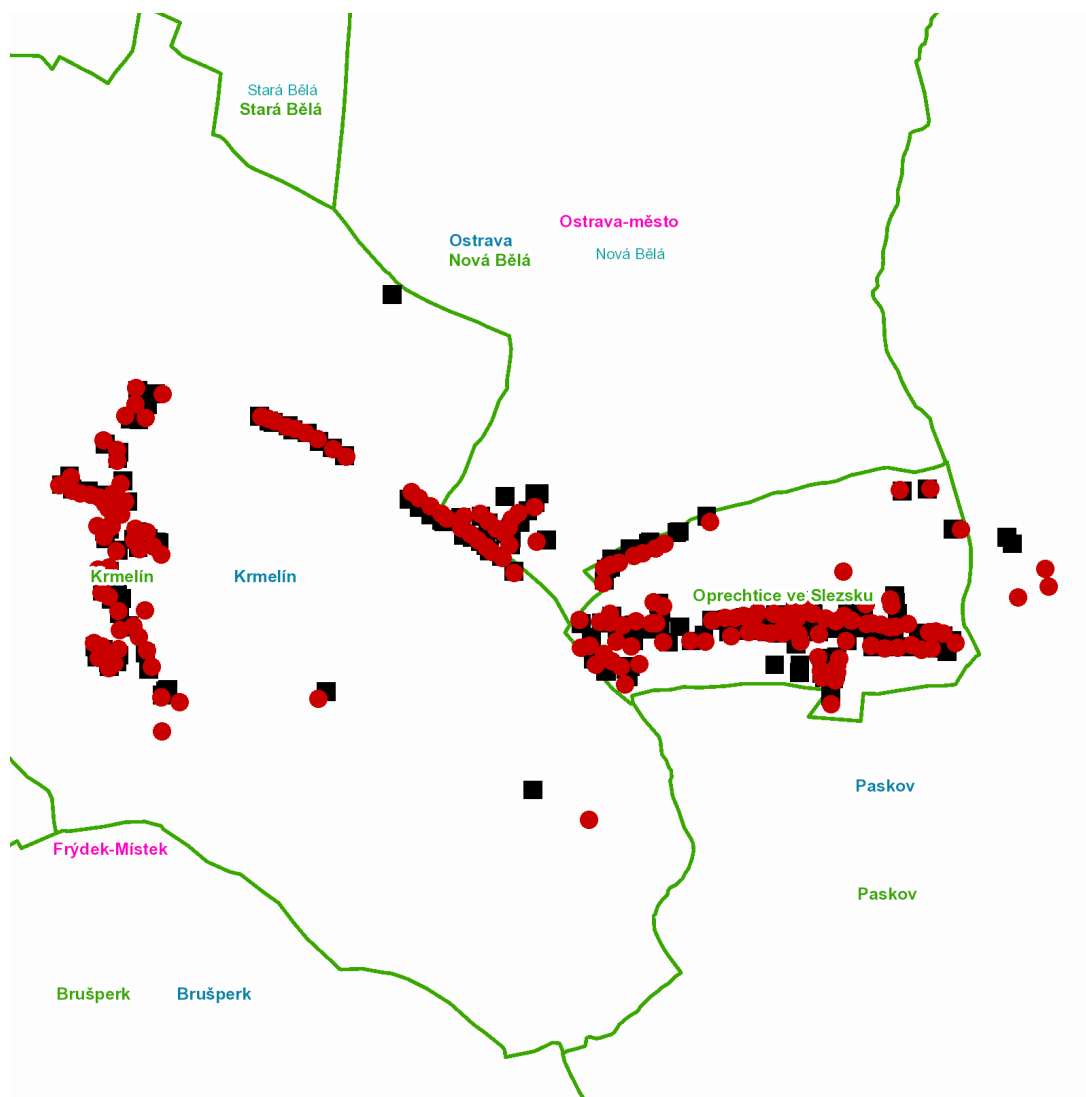

Paskovská: č. p. 160, 165, 187, 189, 190, 191, 192, 195, 198, 202, 211, 229, 240, 256, 292, 484, 570, 587, 588, 589

Polní: č. p. 11, 403

Včelařská: č. p. 1, 2, 3, 163, 427, 458, 497

Vodárenská: č. p. 559

Paskov (okres Frýdek-Místek)

část obce **Oprechtice**

č. p. 1-21, 23-32, 34, 36-46, 48-55, 57-65, 67-75, 77, 78, 80, 82, 83, 84, 85, 87, 88, 90, 93, 95, 96, 97, 101, 102, 105

část obce **Paskov**

Kirilovova: č. p. 628, 807, 822

dne **5. 5. 2021** od **7:30** do **18:30** hodin**Orientační mapový podklad odstávkou dotčených lokalit****VYSVĚTLIVKY**

- – adresy dotčené odstávkou elektřiny
- – místa připojení k elektrické síti dotčená odstávkou