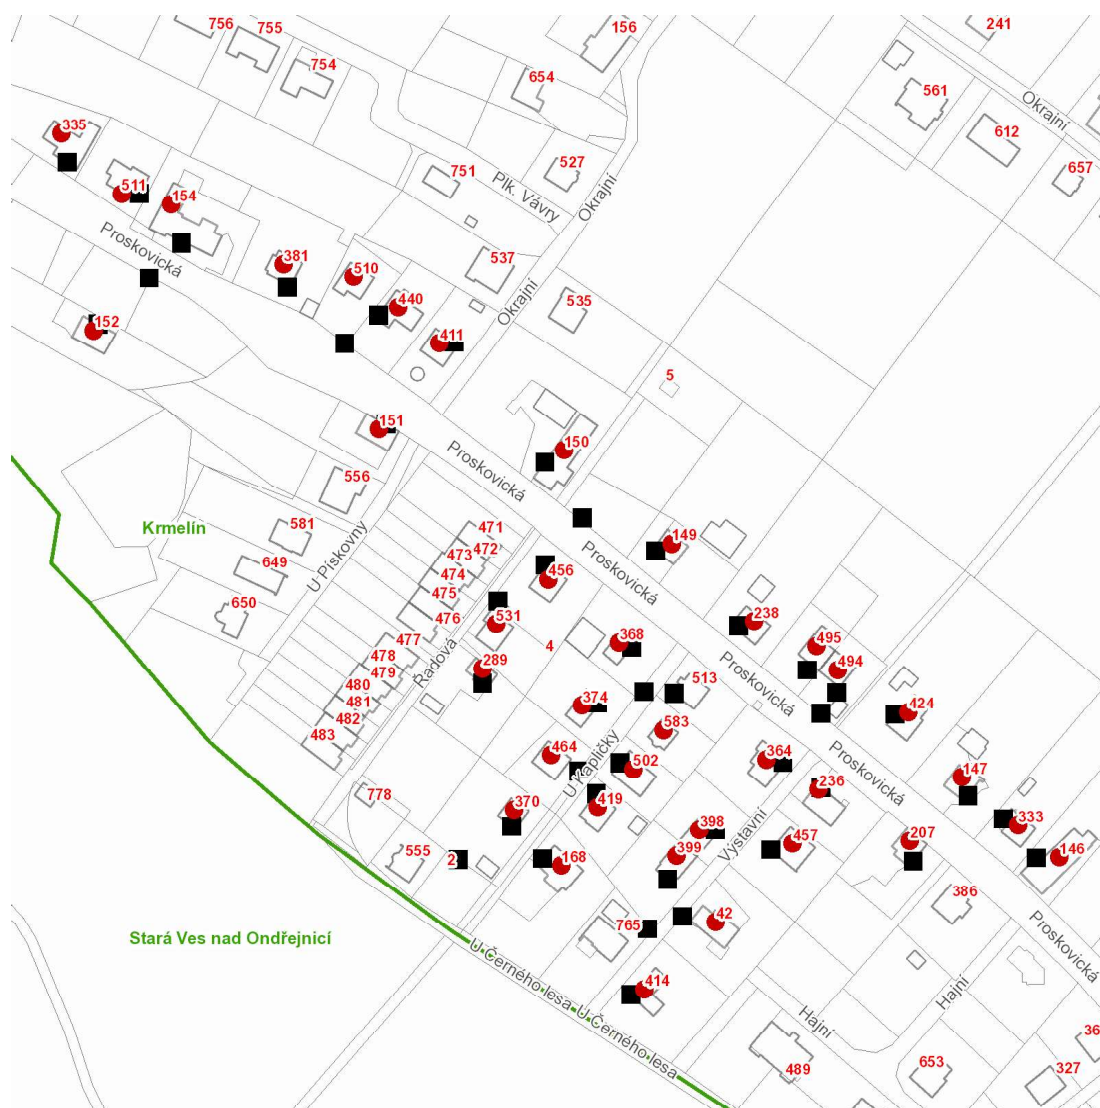

dne **5. 5. 2021** od **7:30** do **15:00** hodin

---

**Plánovaná odstávka zahrnuje tyto lokality:****Krmelín (okres Frýdek-Místek)**

**Proskovická: č. p.** 146, 147, 149, 150, 151, 152, 154, 207, 236, 238, 333, 335, 381, 411, 424, 440, 456, 494, 495, 510, 511

**Řadová: č. p.** 289, 531

**U Kapličky: č. p.** 168, 368, 370, 374, 419, 464, 502, 583

**Výstavní: č. p.** 42, 364, 398, 399, 414, 457

---

**UPOZORNĚNÍ**

**Dotčené zařízení distribuční soustavy je nutné i v době odstávky považovat za zařízení pod napětím**, a proto vás žádáme o dodržení všech zásad bezpečnosti a provedení opatření potřebných k zamezení případných škod na zdraví a majetku. | Provozovatelé výroben elektřiny jsou povinni zajistit přerušení dodávky elektřiny z výroby do vypnutého úseku distribuční soustavy.

**dne 5. 5. 2021 od 7:30 do 15:00 hodin****Orientační mapový podklad odstávkou dotčených lokalit****VYSVĚTLIVKY**

- – adresy dotčené odstávkou elektřiny
- – místa připojení k elektrické síti dotčená odstávkou